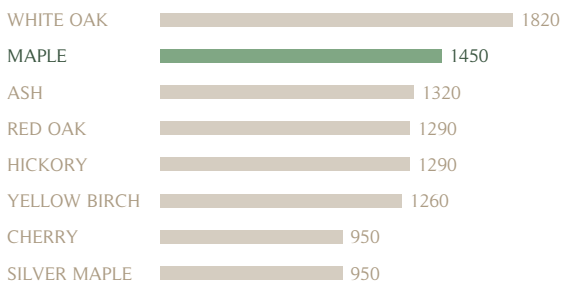

Live in your element

MAPLE

Érable Harmonie gris 020

N° ER0HA020L-0000

Ce bois franc offre une belle harmonie entre votre plancher et votre décor plus moderne. De couleur gris crème pour rehausser la lumière de votre maison, ce produit possède également une grande dureté. C'est une essence passe-partout.

Species

Maple

Grade

Harmony

Colour

Gris 020

Solidity (Janka)

Available options

Finish	
Matte varnish	Satin varnish
Texture	
Smooth	

Dimensions

Available widths	
3/4" (82.55 mm)	4/4" (107.95 mm)
Minimum length	Thickness
12" (304.8 mm)	3/4" (19.05 mm)

FIND OUT WHERE to get our products with our retailer locator at MITISWOODFLOORS.COM